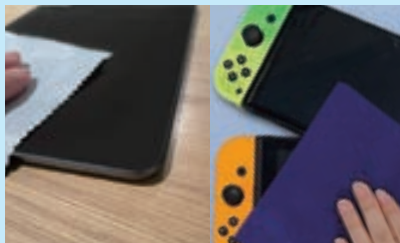

# ぴかぴか クロス

kirei  
プリントタオル

デコ  
れる

きれい  
仕上げ

大判  
サイズ

**大判なので拭きやすい! デコれる!**

超極細繊維を使用しており、目に見えない凹凸に入り込み液晶画面の油膜汚れや指紋を落とせます。

吸水性にも優れた機能性クロスです。

サイズ / 300×300mm  
素材 / ポリエステル 70%、ナイロン 30%

※高温となる場所での長期間保管は色移りの原因となる場合がございます。  
ご注意ください。

記念品

ノベルティ

イベント

柔らかい極細繊維で毛羽立ちにくく、レンズを傷つけず繊維も残さずに拭きあげられる為メガネクリーナーに最適です。

木管楽器や金管楽器、弦楽器などの気になる埃取りや、汚れ磨きに優れています。

液晶画面の指紋やしつこい油膜汚れを簡単に落とせます。吸水・乾燥にも優れた機能性クロスです。